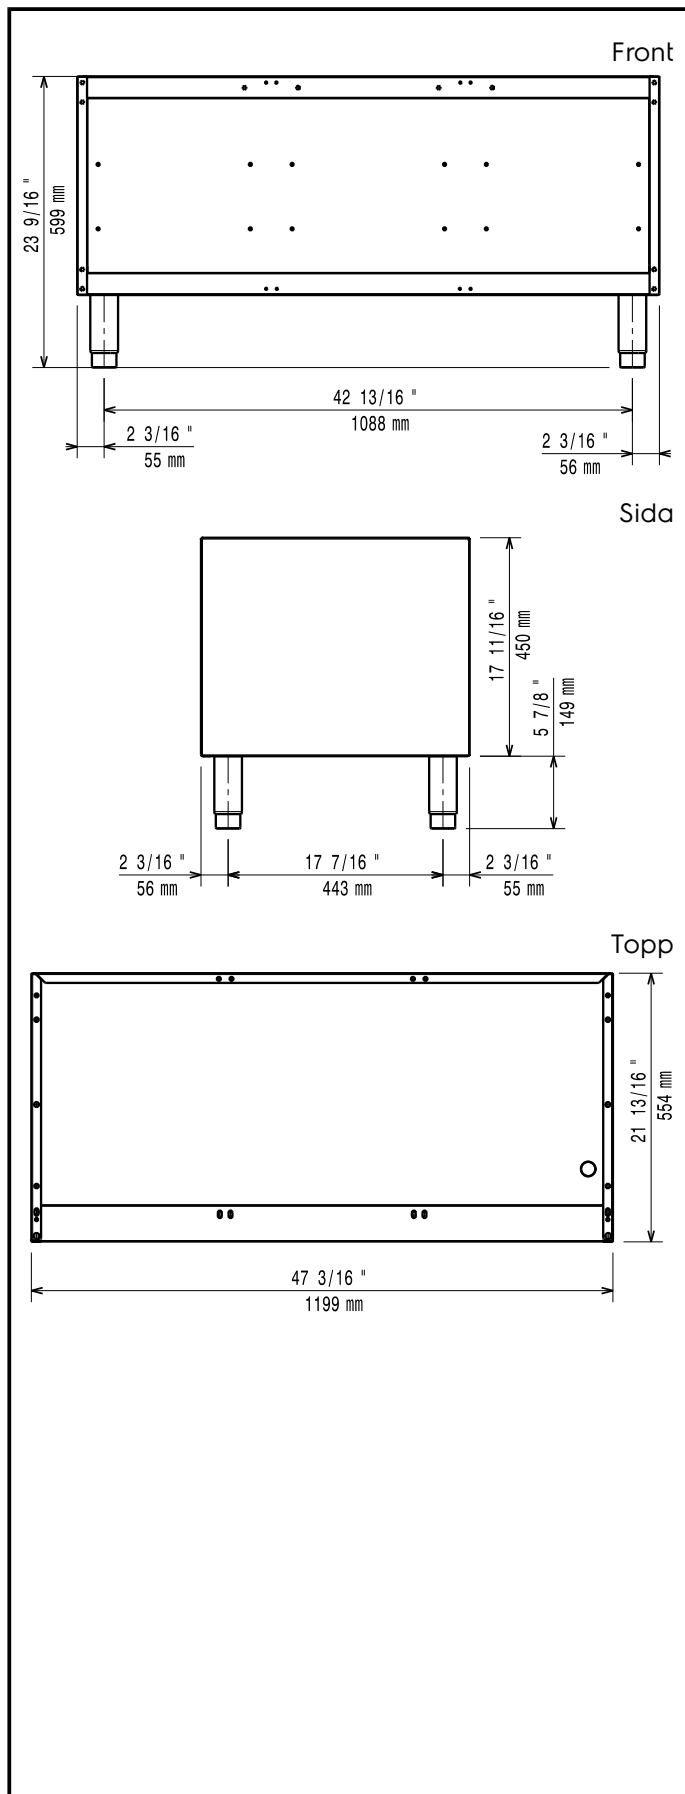

Viktig information

Används ej som
installationshandling. Begär
separat
installationsanvisning.